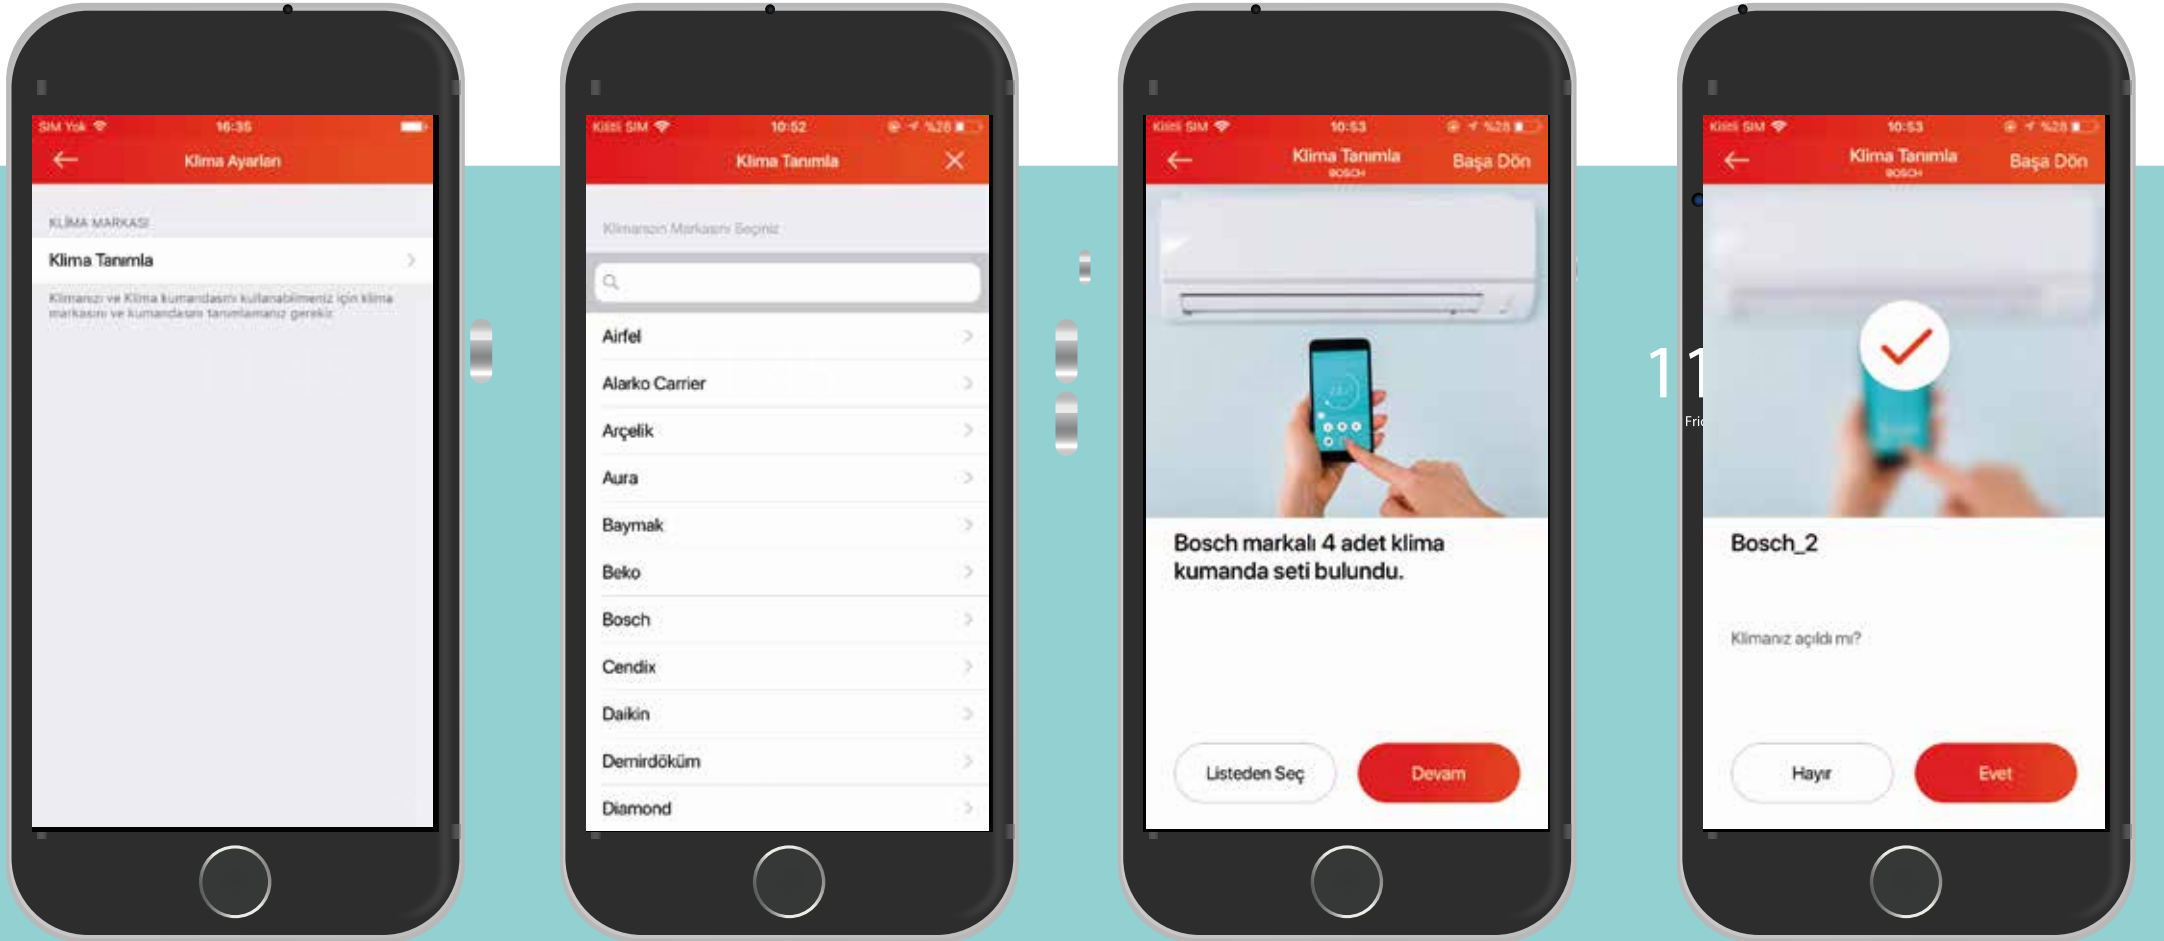

ADAPTÖR KABLOSUNUN TAKILMASI

Cosa Akıllı Termostat'a
adaptör kablosunu takmak için
arka turuncu kapak çıkartılmalıdır.

ODA SICAKLIĞINI NASIL GÖREBİLİRİM?

Cosa Akıllı Termostat enerjilendirildikten
sonra **Cosa'nın üst tuşuna basarak**
oda sıcaklık değerini görebilirsiniz.

KLİMA MONTAJI

Cosa'nın klimanızı kontrol edebilmesi için klima markanızın Cosa uygulaması kullanılarak seçilmesi ve doğru kumanda setinin bulunması gerekmektedir. Cosa mobil uygulamasına kayıt olup, yönergeleri takip ederek Cosa'yı internete bağladıktan sonra, uygulamada ayarlar menüsünden klima tanımlama işlemlerini yapabilirsiniz.