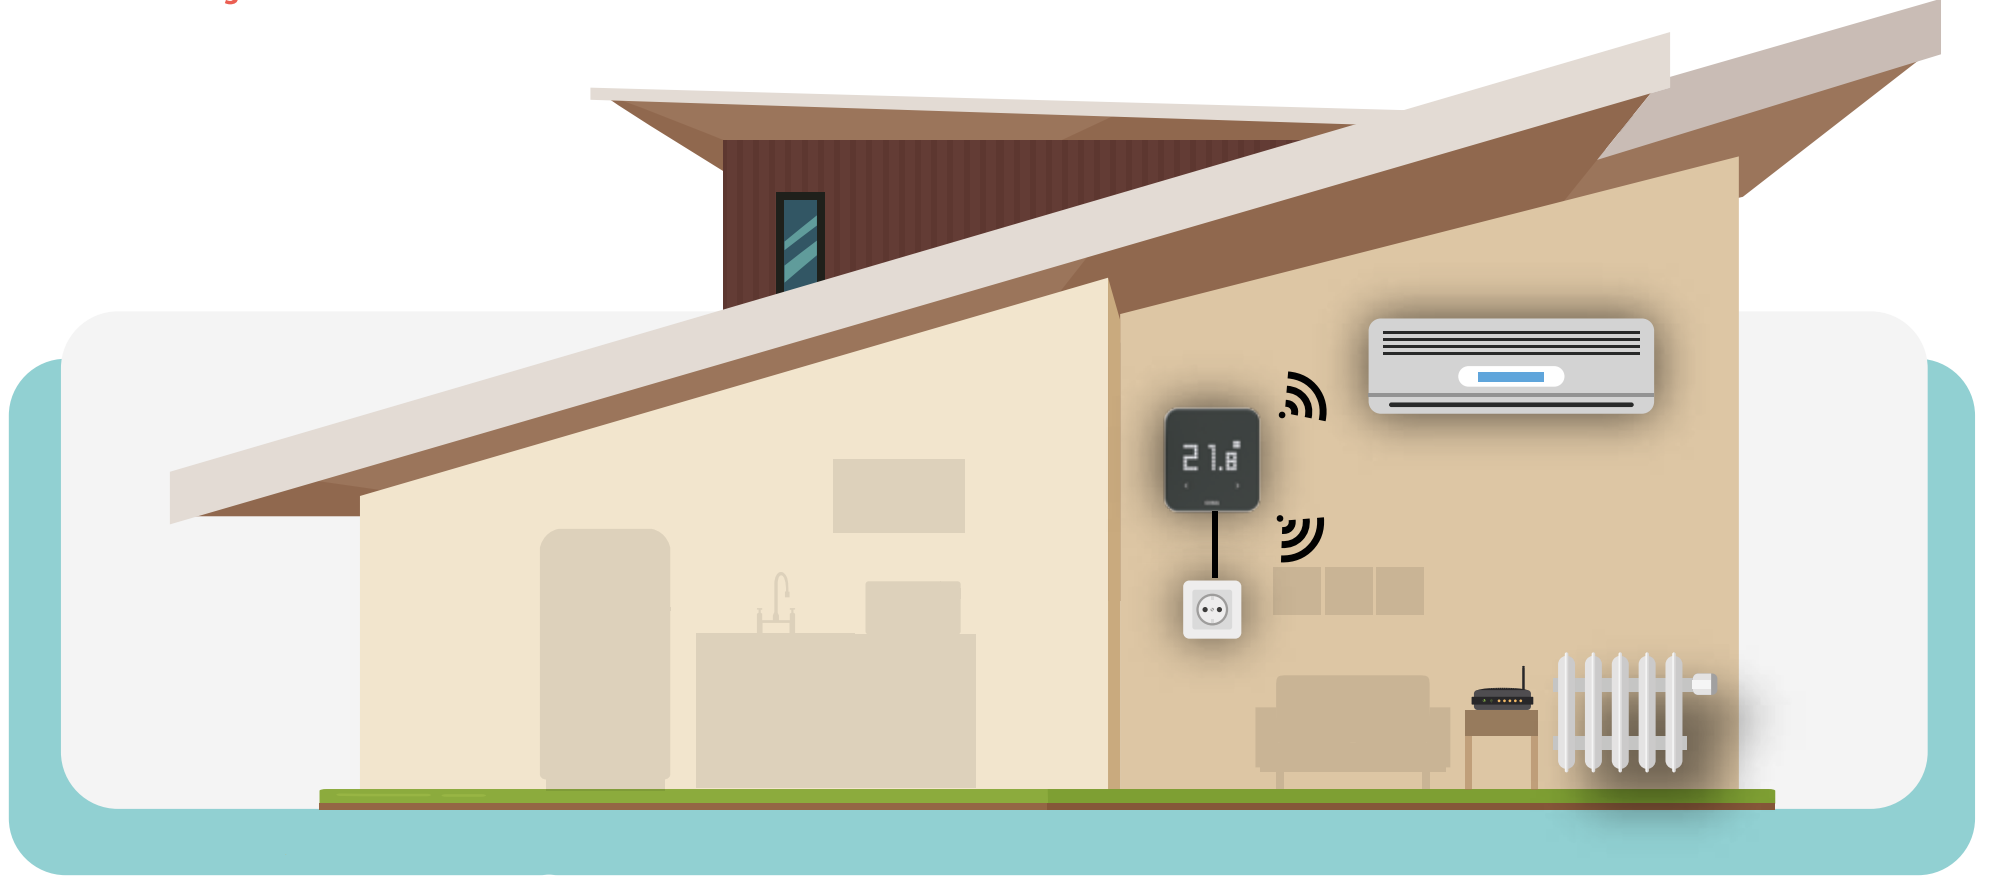

COSA AKILLI TERMOSTAT KLİMA KONTROLÜ KURULUM KILAVUZU

MERHABA

Ben Cosa Akıllı Termostat.
Klima Kontrolü için gerekli kurulum adımlarını
bu kılavuzu takip ederek beraber yapacağız.

KUTU İÇERİĞİ

Cosa Akıllı
Termostat

Masa Ayağı

5V USB Adaptör
ve Kablosu

Vida ve Dübel

Çift Taraflı
Bant

NEREYE YERLEŐTİRMELİYİM?

Cosa Akıllı Oda Termostatı ile klimayı kontrol etmek için klima ile aynı odaya klimayı görecek bir şekilde yerleőtirilmelidir..

Cosa masa ayağı ile birlikte veya duvara sabitlenerek kullanılabilir. Duvarda kullanmak için öncelikle arka turuncu kapak bir sonraki sayfada görüldüğü gibi çıkartılır, duvara montajı yapılır ve sonra Cosa üzerine takılır.

ADAPTÖR KABLOSUNUN TAKILMASI

Cosa Akıllı Termostat'a
adaptör kablosunu takmak için
arka turuncu kapak çıkartılmalıdır.

ODA SICAKLIĞINI NASIL GÖREBİLİRİM?

Cosa Akıllı Termostat enerjilendirildikten
sonra **Cosa'nın üst tuşuna basarak**
oda sıcaklık değerini görebilirsiniz.